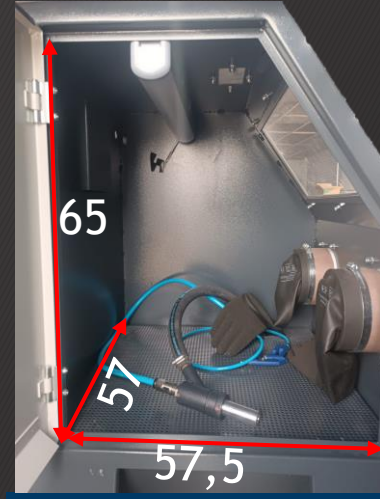

# DOLGUN MAKİNE BLAST CABINET

Dimensions (cm)	W	L	D
External	60	154,5	79
Internal	57,5	65	57
Ventilation	400m <sup>3</sup> /h	220V/50Hz 68W	