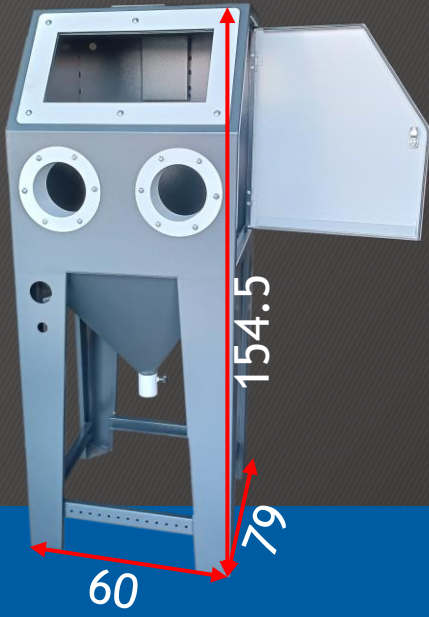

# DOLGUN MAKİNE BLAST CABINET

Dimensions (cm)	W	L	D
External	60	154,5	79
Internal	57,5	65	57
Ventilation	400m <sup>3</sup> /h	220V/50Hz 68W	